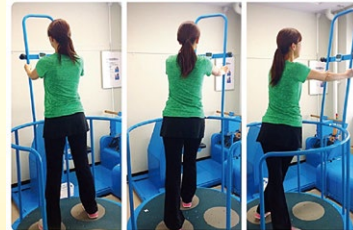

開催時間 13:30~14:20

講師 二番街十坪ジム/パリエ
健康運動指導士 友田 純恵さん

持ち物 タオル(スポーツタオルなどの少し長めのものが良いです)、
飲み物、運動のできる服装