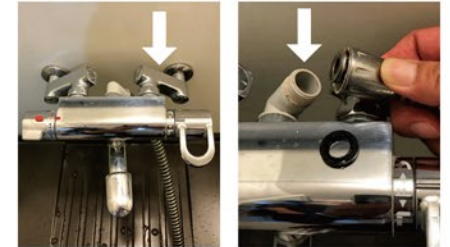

ちょっと外しにくいですがホースもヘッドも反時計回して外せます。

交換をしても変化がない場合は混合水栓が原因かもしれません。点検・修理・交換が出来るメーカーもしくは業者をご紹介します。

三井のすまいLOOP

プロのハウスクリーニング

キャンペーンがある場合は都度ご案内いたしております。

その他の清掃場所メニューもございますので、価格等ご相談ください。(全て税込)

※掲載の作業時間は1人当たりの目安時間となります。作業人数、設置状況、機種、お荷物の状況によって異なります。※機種や設置状況により対応できない場合がございます。予めご了承ください。