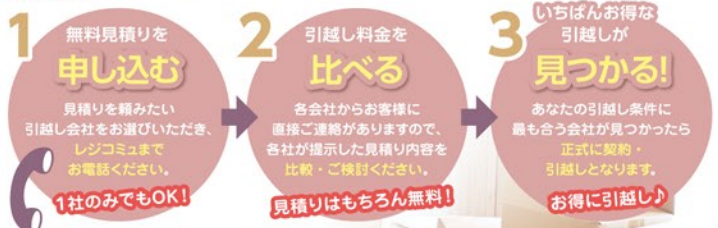

「三井のすまいLOOP」の空室管理 ベアーズ

お部屋をずっと空室にしていると、ポストの郵便物の移動、水回りのにおいなどにお困りではないでしょうか。ベアーズが、お客様に代わってお住まいをキレイに保ちます。

サービス内容
◎通風、通水作業 ◎郵便物整理 ◎通電作業
◎ほこり取りなどの簡易清掃 ◎植栽への水やり etc...

料金
1回1時間:¥7,040/月
(¥6,050(税込)+交通費¥990税込)

お申込方法
① 三井のすまいLOOPのサイトからお申込→
② レジコミュ 0120-868-321

※初回はお見積りのためにベアーズ担当者の訪問が必要となります。

いちばんお得な引越が見つかる 1社のみのお見積りも可能

三井のすまいLOOPの「引越一括見積りサービス」

あなたの条件にピッタリ合った引越し会社を簡単にリサーチ。すまいLOOP限定割引、特典がございます。

サービス内容は各社異なります。

※お電話でお見積りを希望する引越し会社、引越し予定日、無料(訪問)見積り希望日時をお伺いさせていただきますので候補日をご用意ください。

お問い合わせ: レジコミュ 0120-868-321

フィルターの交換はお早めに!

レジコミュ販売品のご案内

トイレ・洗面所の天井にある吸排気グリル用フィルターも販売しています。

一番街用	330円/1枚
二番街用 ブライトサイト用	510円/1枚

その他、レジコミュ販売品の種類と価格をご覧いただけます。

※給気口等を交換されている場合は適合するフィルターのご用意はございません。※新築時からのものに限りさせていただきます。

レジコミュでのご購入には下記の電子マネーでお願いいたします。
Suica/PASMO/nanaco/楽天Edy/WAON等

※現金払い不可 ※クレジットカード払い不可

お天気の悪い日の部屋干しも快適!

取り外し可能

レジコミュに
実物展示中です。
実際に触ってみてください!

累計4万セット販売のヒット商品!

10%OFF クーポンコード:485287

室内物干し「エアフープ」 通常価格:27,280円(税込) → 24,552円(税込) 工事費込

〈セット内容〉・Nasta製AirHoopセット:物干し竿(約1m~約1.7mに伸縮)、天吊り棒/組み合わせで天井から約60センチ・約75センチ・約90センチ下の位置に物干し竿がくるようにできます。※支払方法:クレジットカード・銀行振込※作業時間目安90分程度※※エリアや建物の構造等によっては取付対応していない場合がありますので、予めご了承ください。

Give me advice / 身近な相談コーナー

Q. エアフープは天井ならどこでも希望の位置に付けられますか?

天井裏に数10センチ間隔で何本も通っている軽鋼鉄骨の位置に合わせて固定します。取り付け時に作業員とご相談の上、位置をお決めになってください。

Q. ずっと天井からぶら下がったままなの?

天井の固定されたベース部分は残りますが、吊り下げ棒や物干竿は簡単に取り外せます。

Q. 何キロまで干せますか?

8キログラムまでです。

お掃除代行 「柏の葉キャンパス」限定 レジコミュ ホームアテンダントサービス

[サービス] 土曜日限定! 2/8 ± . 22 ±

バルコニー・窓清掃

料金一例 18,150円(税込)
※床面積25㎡、窓ガラス6枚の場合(作業時間約3時間)

※床面積・窓の枚数等によって料金は異なります。※床と窓のセット商品です。窓掃除は外表面のみとなります。※手すり内側の拭き取り掃除をご希望の場合、別途料金となります。※バルコニーに水栓がない場合、1,100円の追加となります。※バルコニー面積が10㎡以内は基本料金として4,950円です。

※レンジフード清掃は洗剤の影響で部品の变色または塗装剥離を伴う場合がございます。予めご了承ください。※到着時間は15分前後する場合がございますがご了承ください。

レンジフード清掃

9,460円(税込)
(作業時間約2時間)